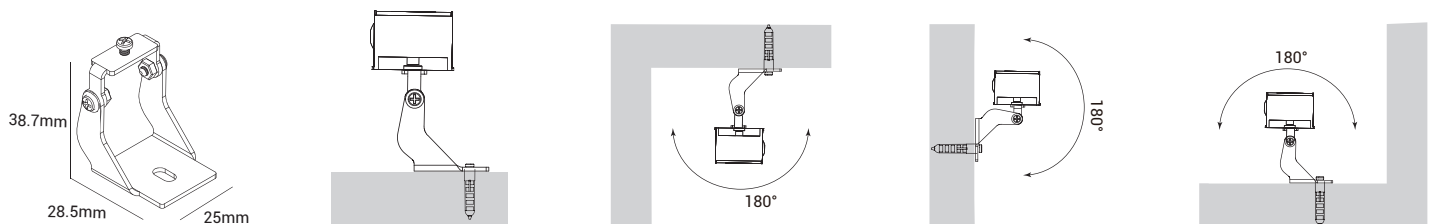

Adjustable Bracket