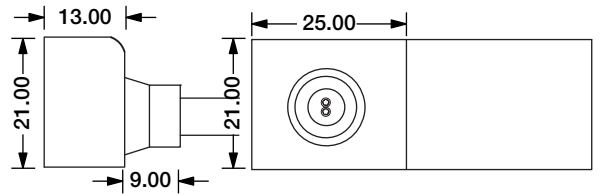

Side Entry Connector
MJ-SF15-A-S01/02/03
MJ-SF15-A-S01SM
MJ-SF15-A-S02SF
MJ-SF15-A-S03SFM