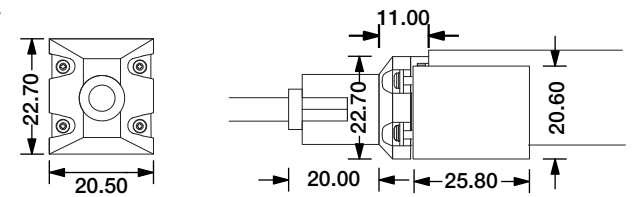

DIY Screw Connector
DIY-SC-FR-15-D-01/02-A