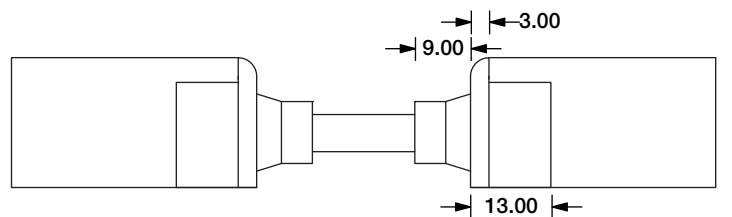

Jumper
MJ-SF15-A-D-JC