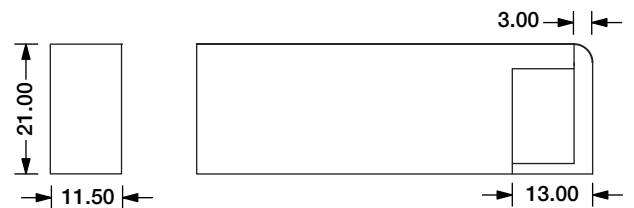

SF15 Configuration and Accessories

Mold Injection Connector (IP68 Factory Assembly Only)

Direct Entry Connector
MJ-SF15-A-D01/02/03
MJ-SF15-A-D01SM
MJ-SF15-A-D02SF
MJ-SF15-A-D03SFM

Side Entry Connector
MJ-SF15-A-S01/02/03
MJ-SF15-A-S01SM
MJ-SF15-A-S02SF
MJ-SF15-A-S03SFM

Bottom Entry Connector
MJ-SF15-A-B01/02/03
MJ-SF15-A-B01SM
MJ-SF15-A-B02SF
MJ-SF15-A-B03SFM

End Cap

Jumper
MJ-SF15-A-D-JC