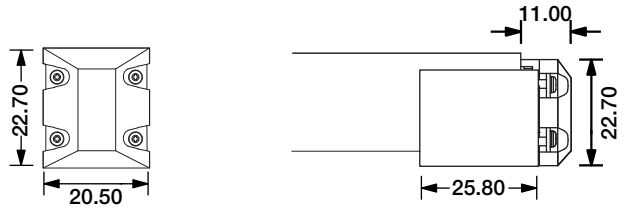

SF15 Configuration and Accessories

DIY Screw End Cap
DIY-SC-END-15