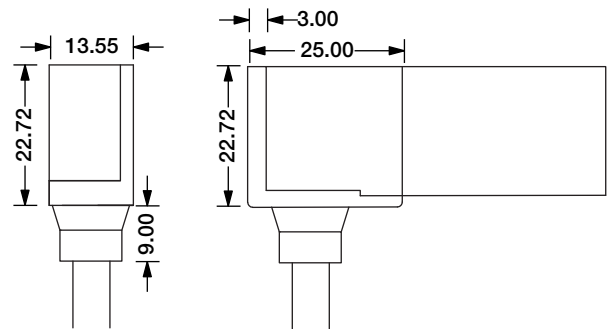

Bottom Entry Connector
MJ-SF15-A-B01/02/03
MJ-SF15-A-B01SM
MJ-SF15-A-B02SF
MJ-SF15-A-B03SFM

End Cap