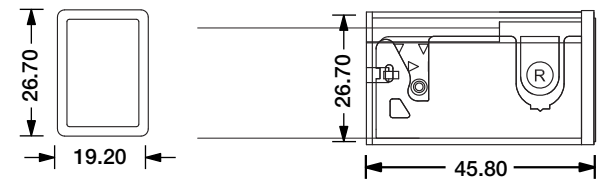

DIY Snap End Cap
DIY-SN-END-15-D-01/02