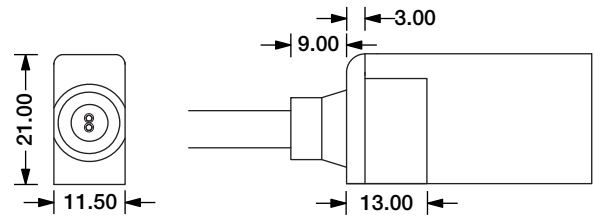

Direct Entry Connector
MJ-SF15-A-D01/02/03
MJ-SF15-A-D01SM
MJ-SF15-A-D02SF
MJ-SF15-A-D03SFM